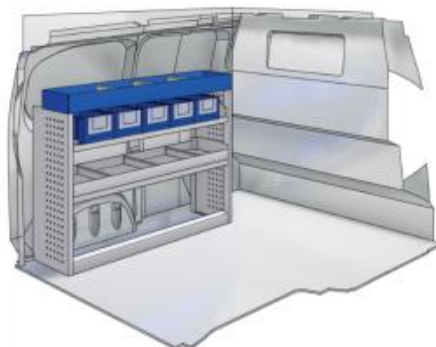

1267mm 980mm 360mm 40kg

Silver Line

57-1-102-00